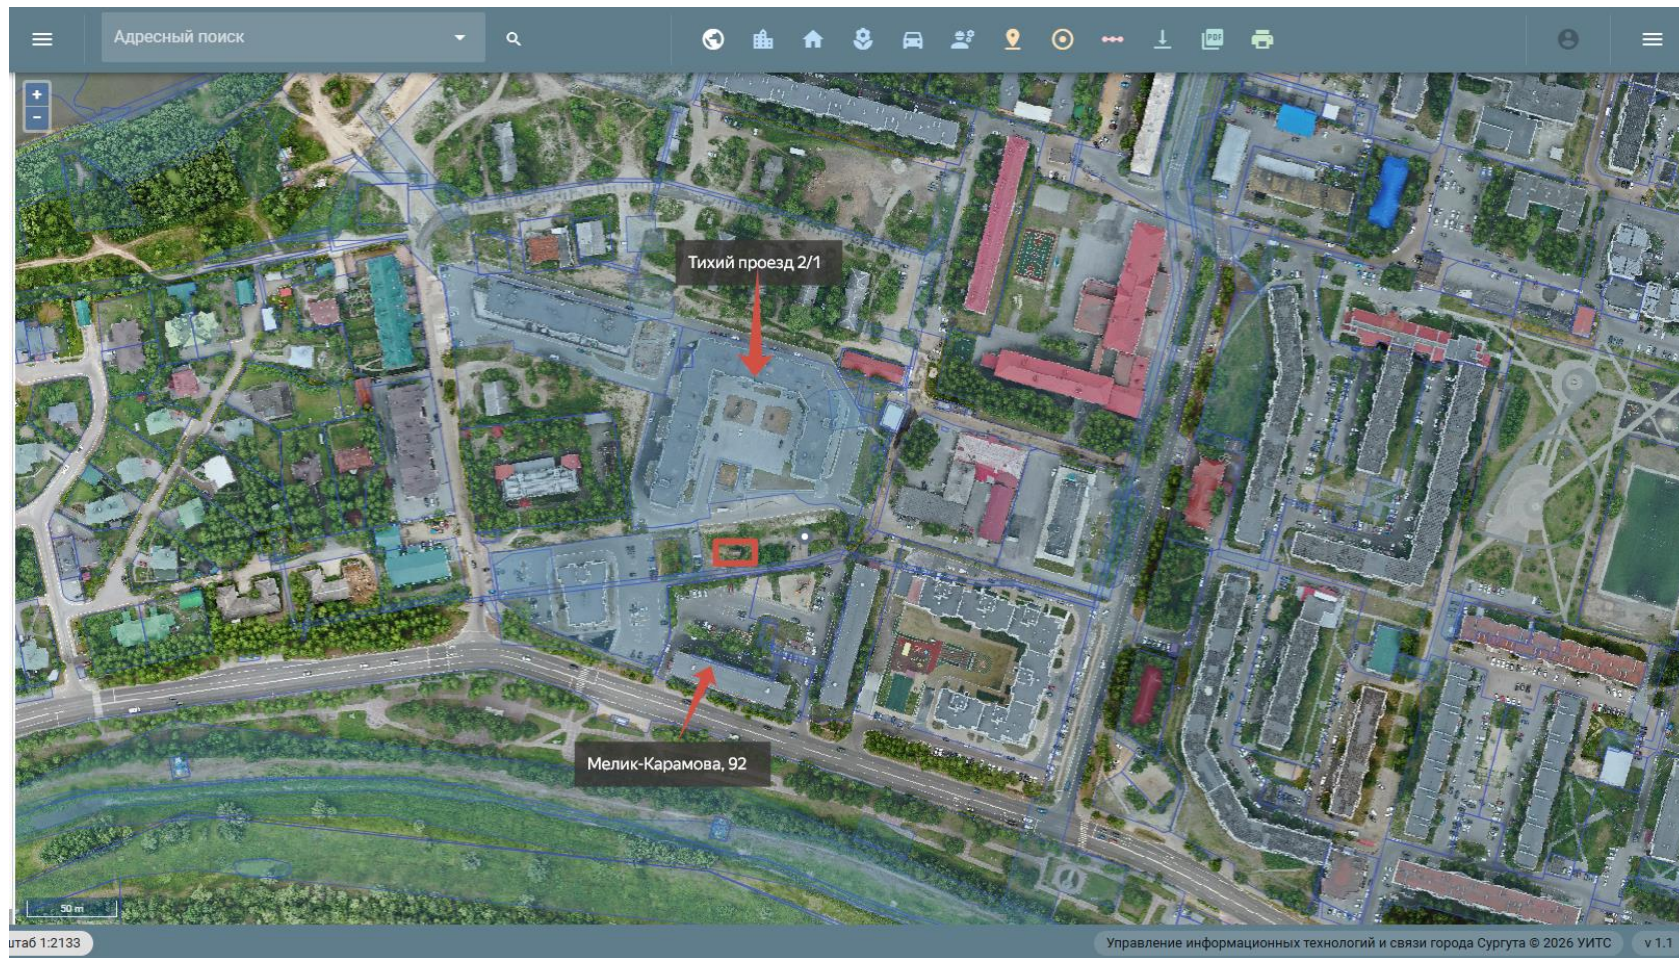

Схема расположения некапитального строения по адресу: г. Сургут,
Тихий проезд (согласно сведениям геоинформационной системы МГИС)

(Подпись)

Я.В. Королик
(И.О. Фамилия)